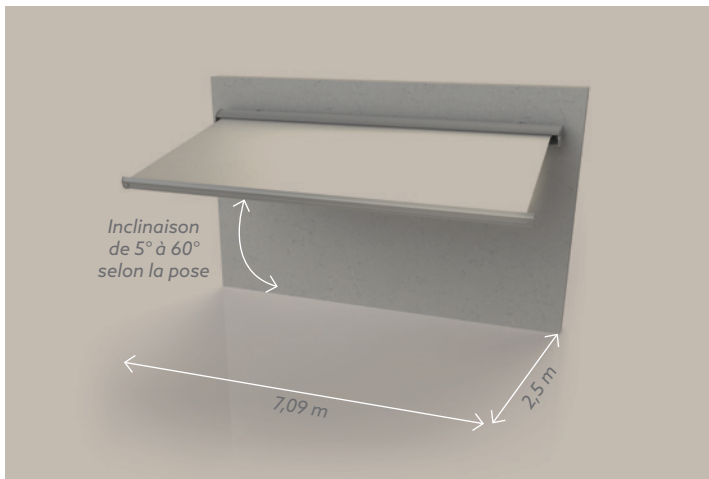

VISSERIE INOXYDABLE

- BRAS À CÂBLES GAÎNÉS LUBRIFIÉS

- TENSION DE BRAS ASSURÉE PAR 2 RESSORTS EN ACIER GALVANISÉ

- SILENCE DE MANŒUVRE GARANTI PAR DES BAGUES EN MATÉRIAU COMPOSITE AUTOLUBRIFIÉES

- 5 ANS DE GARANTIE SUR LE PRODUIT