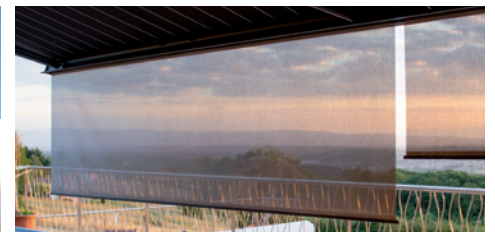

C250
CERIZE

Votre espace à vivre s'ouvre sur l'extérieur !

Conçu pour apporter un maximum de confort, le Cerize C250 permet de moduler l'ombrage en toute simplicité.

Avec son design harmonieux et la possibilité de choisir la couleur de votre structure et de votre toile, notre store coffre s'intègre parfaitement sur votre façade.

Et pour vous simplifier encore plus la vie avec les équipements connectés, pilotez votre store depuis votre smartphone ou votre tablette.

Connexoon

Pare-soleil

Enroulée à l'abri des intempéries dans la barre de charge en aluminium extrudé, cette toile verticale vous permettra d'optimiser l'ombre ou encore de masquer un vis-à-vis gênant.