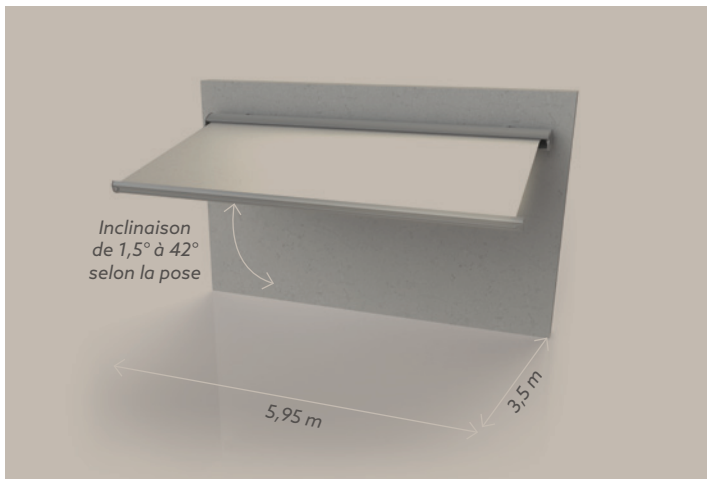

VISSERIE INOXYDABLE

- BRAS À SANGLE RUBONIUM®

- TENSION DE BRAS ASSURÉE PAR 2 RESSORTS EN ACIER GALVANISÉ

- SILENCE DE MANŒUVRE GARANTI PAR DES BAGUES EN MATÉRIAU COMPOSITE AUTOLUBRIFIÉES

- 5 ANS DE GARANTIE SUR LE PRODUIT